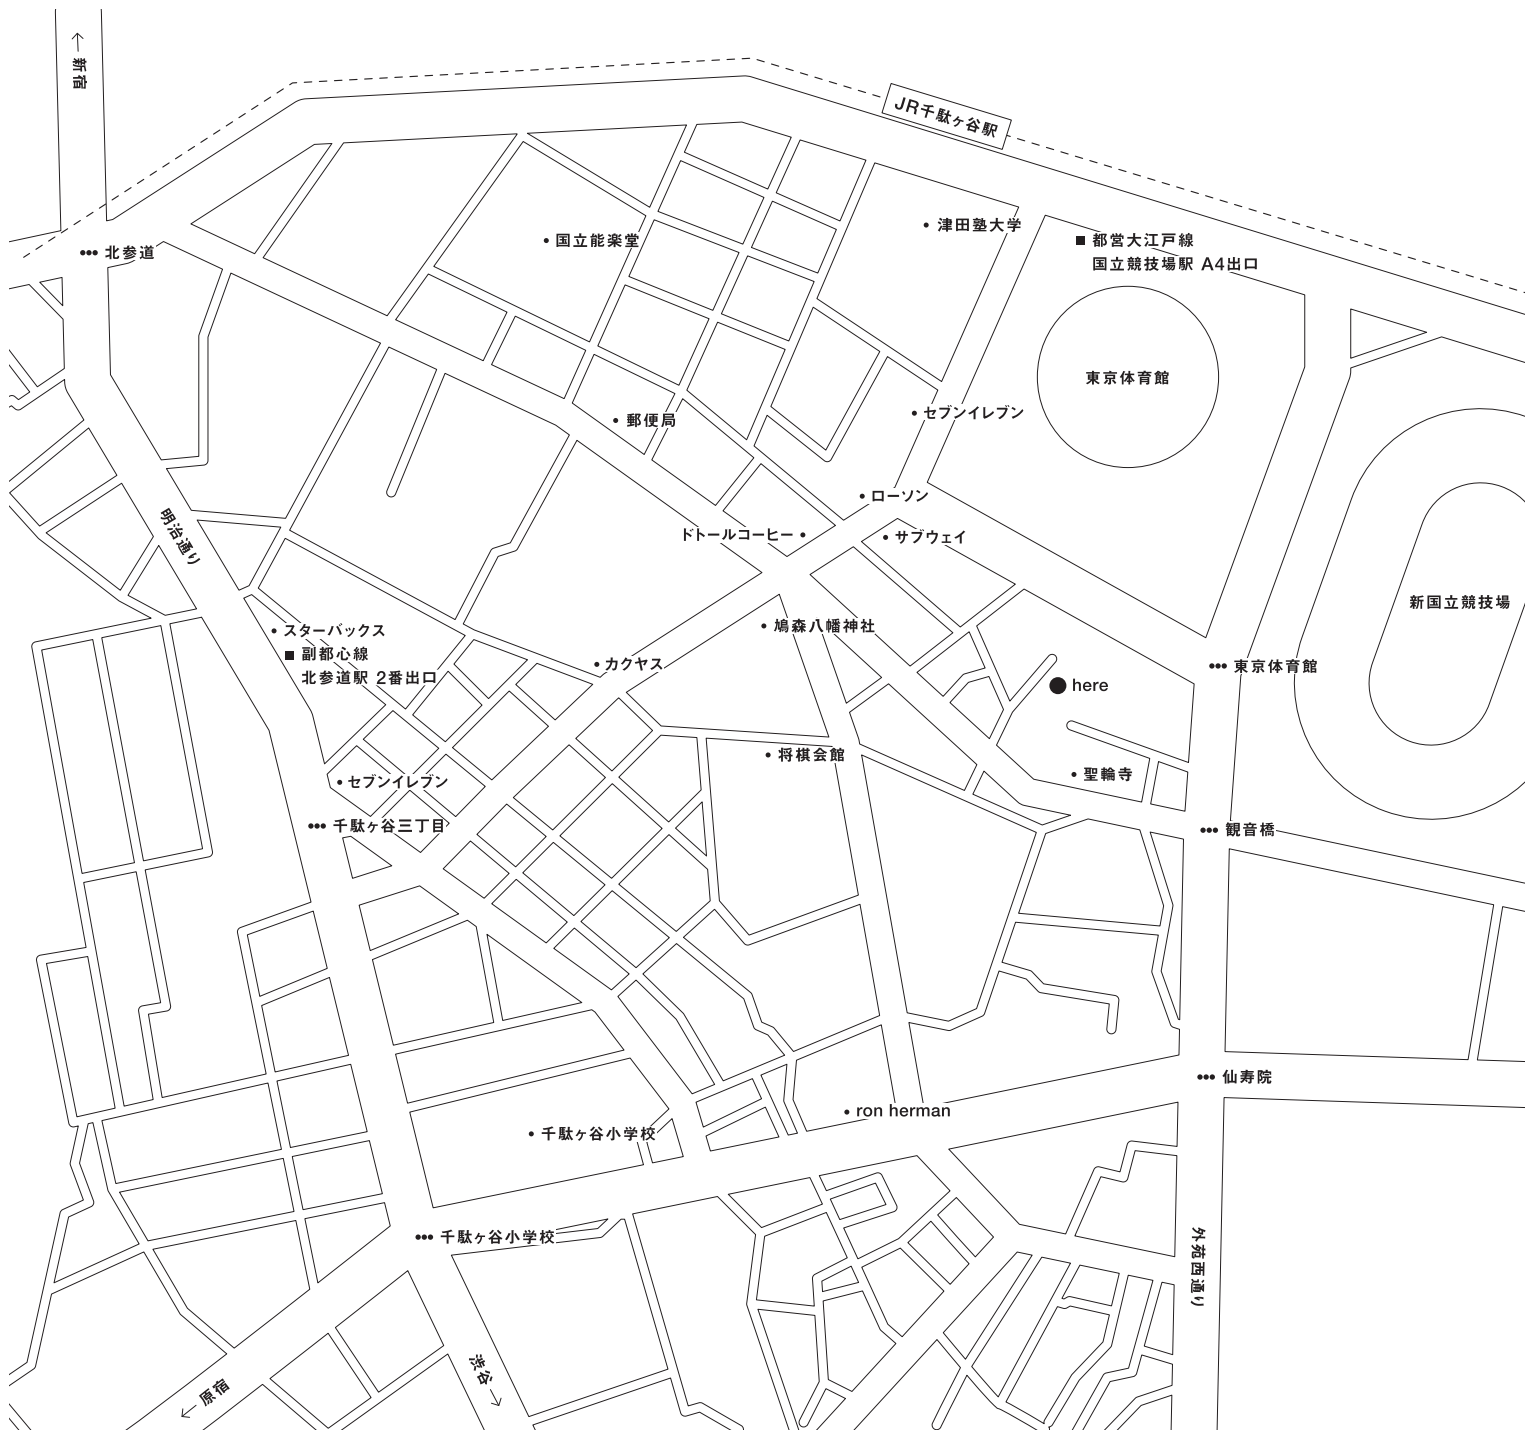

Terminal

terminal Inc.

telephone 03.6455.5097
facsimile 03.6455.5098
mail contact@terminaldesign.jp

address hills aoi #401 1.9.1 sendagaya shibuya-ku tokyo 151.0051, japan
〒151-0051 東京都渋谷区千駄ヶ谷1.9.1 hills aoi #401

url www.terminaldesign.jp

access JR千駄ヶ谷駅より徒歩4分
都営大江戸線 国立競技場駅 A4出口より徒歩4分
東京メトロ副都心線 北参道駅 2番出口より徒歩8分